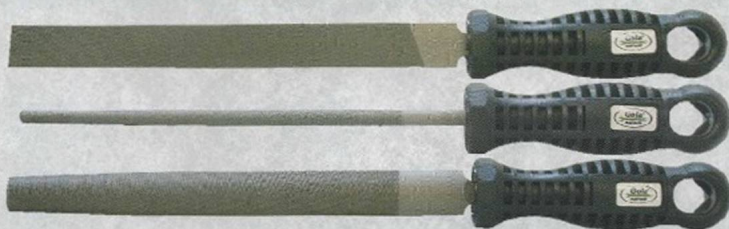

Uvedená cena je za jeden kus čepel. Čepel je prodávána pouze v balení s 10 ks.

Pilníky - plochý, kulatý, půlkulatý

Provedení

- křížový sek
- hrubost seku 2

Katalogové číslo	Rozměr v mm	Balení ks	Dop. cena bez DPH		Dop. cena v Kč s DPH	EAN kód
			Kč	EUR		
031202	200/2	5	210	8,24	254	8595190547104
031202K	200/2	1	217	8,51	263	8595190547104
032202	200/2	5	138	5,41	167	8595190547203
032202K	200/2	1	145	5,69	175	8595190547203
033202	200/2	5	191	7,49	231	8595191547302
033202K	200/2	1	198	7,76	240	8595191547302