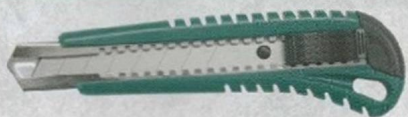

Čepel je prodávána pouze v balení s 10 ks. Uvedená cena je za jeden kus čepel.

Nůž s odlamovací čepelí 18 mm

Katalogové číslo	Rozměr v mm	Balení ks	Dop. cena bez DPH		Dop. cena v Kč s DPH	EAN kód
			Kč	EUR		
000301	170	1	54	2,12	65	8595190507047

V zásobníku 3 ks čepelí, ergonomická rukojeť z dvojího materiálu, kovové vedení čepel v těle nože

Nůž s odlamovací čepelí 18 mm

Katalogové číslo	Rozměr v mm	Balení ks	Dop. cena bez DPH		Dop. cena v Kč s DPH	EAN kód
			Kč	EUR		
000302	158	1	39	1,53	47	8595190507054

Kovové vedení čepel v těle nože.

Náhradní odlamovací čepel 18 mm

Katalogové číslo	Rozměr v mm	Balení ks	Dop. cena bez DPH		Dop. cena v Kč s DPH	EAN kód
			Kč	EUR		
000004	110 x 18	10	5	0,20	6	8595190507030

Uvedená cena je za jeden kus čepel. Čepel je prodávána pouze v balení s 10 ks.

Pilníky - plochý, kulatý, půlkulatý

Provedení

- křížový sek
- hrubost seku 2

Katalogové číslo	Rozměr v mm	Balení ks	Dop. cena bez DPH		Dop. cena v Kč s DPH	EAN kód
			Kč	EUR		
031202	200/2	5	210	8,24	254	8595190547104
031202K	200/2	1	217	8,51	263	8595190547104
032202	200/2	5	138	5,41	167	8595190547203
032202K	200/2	1	145	5,69	175	8595190547203
033202	200/2	5	191	7,49	231	8595191547302
033202K	200/2	1	198	7,76	240	8595191547302