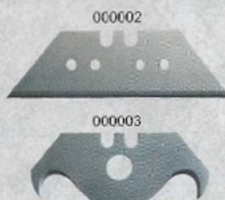

Kovový nůž

Katalogové číslo	Rozměr v mm	Balení ks	Dop. cena bez DPH		Dop. cena v Kč s DPH	EAN kód
			Kč	EUR		
000202	180	1	140	5,49	169	8595190507009

V zásobníku nože je 10 ks čepelí.

Náhradní čepel

Katalogové číslo	Rozměr v mm	Balení ks	Dop. cena bez DPH		Dop. cena v Kč s DPH	EAN kód
			Kč	EUR		
000002	19 x 33 x 61	10	5	0,20	6	8595190507016
000003	19 x 38,5 x 48	10	6	0,24	7	8595190507023

Čepel je prodávána pouze v balení s 10 ks. Uvedená cena je za jeden kus čepel.

Nůž s odlamovací čepelí 18 mm

Katalogové číslo	Rozměr v mm	Balení ks	Dop. cena bez DPH		Dop. cena v Kč s DPH	EAN kód
			Kč	EUR		
000301	170	1	54	2,12	65	8595190507047

V zásobníku 3 ks čepelí, ergonomická rukojeť z dvojího materiálu, kovové vedení čepel v těle nože

Nůž s odlamovací čepelí 18 mm

Katalogové číslo	Rozměr v mm	Balení ks	Dop. cena bez DPH		Dop. cena v Kč s DPH	EAN kód
			Kč	EUR		
000302	158	1	39	1,53	47	8595190507054

Kovové vedení čepel v těle nože.

Náhradní odlamovací čepel 18 mm

Katalogové číslo	Rozměr v mm	Balení ks	Dop. cena bez DPH		Dop. cena v Kč s DPH	EAN kód
			Kč	EUR		
000004	110 x 18	10	5	0,20	6	8595190507030