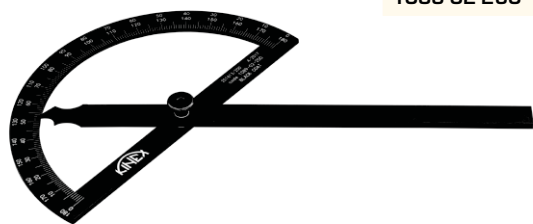

Úhlooměry | Uhlomery | Kątomierze

Úhloměr digitální 0 - 360°
Uhlomer digitálny 0 - 360°
Kątomierz elektroniczny 0 - 360°

CODE		
1093-20	0 - 360°	1' (0,01°)

Úhloměr s lupou a pravítky 0 - 360°
Uhlomer s lupou a pravítkami 0 - 360°
Kątomierz z lupą 0 - 360°

CODE		
1093	0 - 360°	5' (0,08°)

Dodáváno včetně protokolu o přeměření
Dodávané vrátane protokolu o premeraní
Dostarczamy wraz z protokołem o przemierzeniu

Úhloměr obloukový 180°
Uhlomer oblúkový 180°
Kątomierz traserski 180°

CODE	↔
1089-02-120	120x200 mm
1089-02-200	200x290 mm
1089-02-250	250x400 mm

Úhloměr obloukový 180° - NEREZ
Uhlomer oblúkový 180° - NEREZ
Kątomierz traserski 180° - STAL NIERDZEWNA

CODE	↔
1089-07-120	120x200 mm
1089-07-200	200x290 mm
1089-07-250	250x400 mm
1089-07-315	315x650 mm