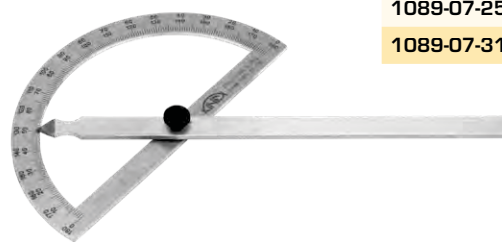

CODE		
1093	0 - 360°	5' (0,08°)

Dodáváno včetně protokolu o přeměření
Dodávané vrátane protokolu o premeraní
Dostarczamy wraz z protokołem o przemierzeniu

Úhloměr obloukový 180°
Uhlomer oblúkový 180°
Kątomierz traserski 180°

CODE	↔
1089-02-120	120x200 mm
1089-02-200	200x290 mm
1089-02-250	250x400 mm

Úhloměr obloukový 180° - NEREZ
Uhlomer oblúkový 180° - NEREZ
Kątomierz traserski 180° - STAL NIERDZEWNA

CODE	↔
1089-07-120	120x200 mm
1089-07-200	200x290 mm
1089-07-250	250x400 mm
1089-07-315	315x650 mm